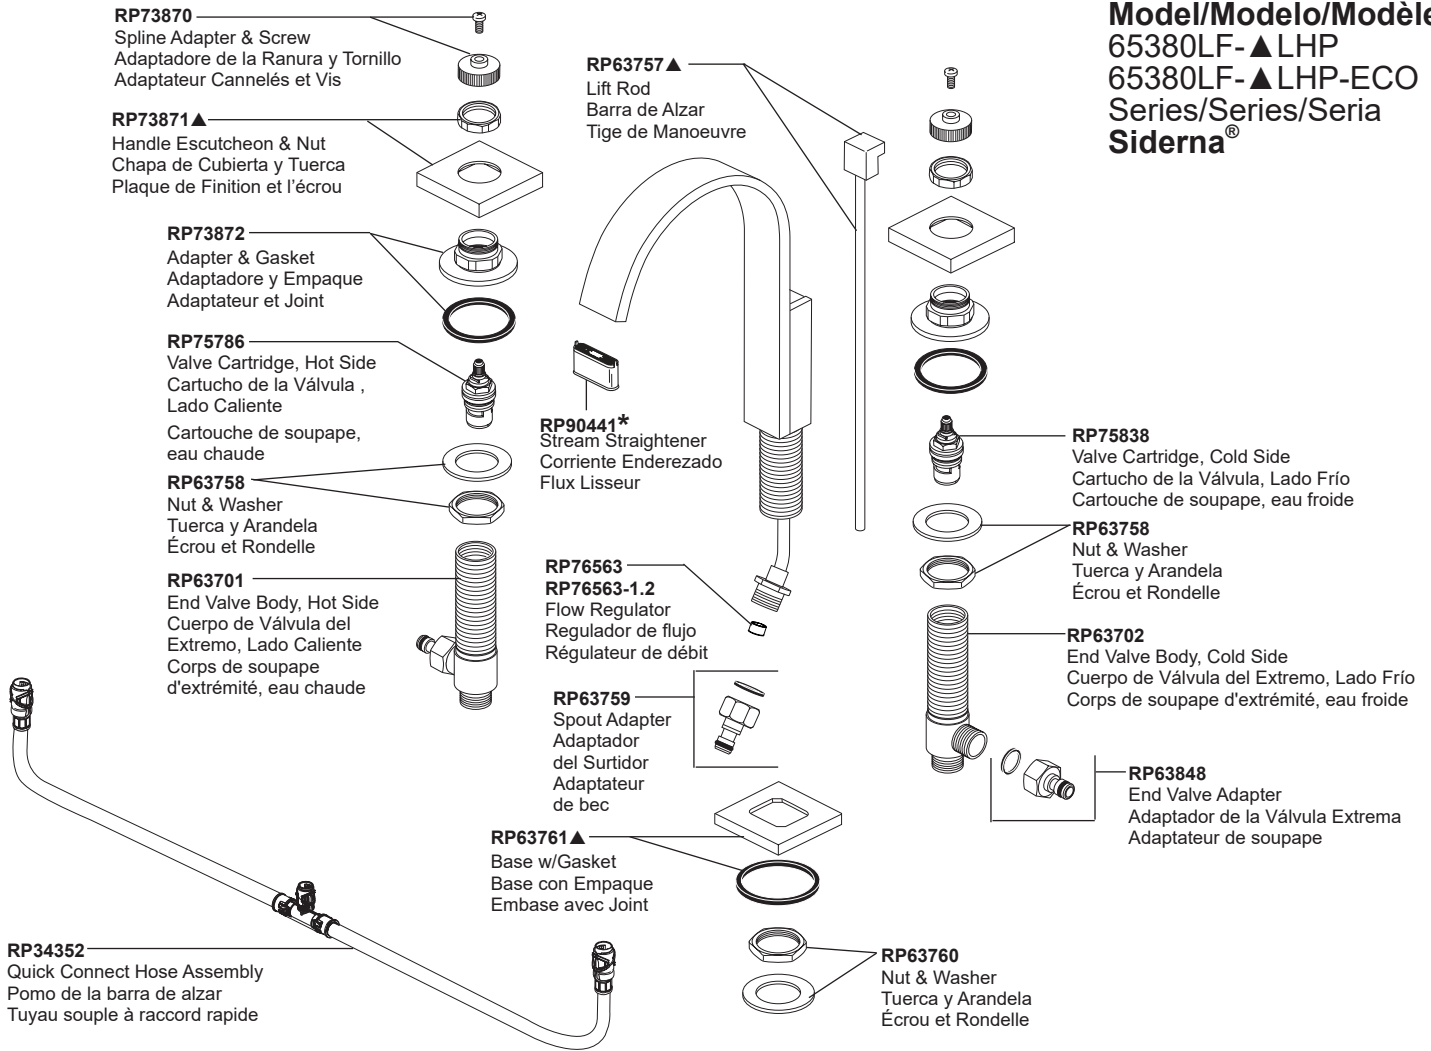

**Model/Modelo/Modèle**  
**65380LF-▲LHP**  
**65380LF-▲LHP-ECO**  
**Series/Series/Seria**  
**Siderna®**

**Note: Handles sold separately.**

**Nota: Manijas se vende por separado.**

**Note : Manettes vendu séparément.**

**HL5380▲**

Handles (Metal Inserts) & Glide Rings  
Manijas (insertos de metal) y aros deslizantes  
Manettes (éléments rapportés en métal) et anneaux de glissement

**HL5381▲**

Handles (Green Glass Inserts) & Glide Rings  
Manijas (Insertos verdes de vidrio) y aros deslizantes  
Manettes (éléments rapportés verts en verre) et anneaux de glissement

**HL5382▲**

Handles (Solar Gray Glass Inserts) & Glide Rings  
Manijas (insertos gris solares de vidrio) y aros deslizantes  
Manettes (éléments rapportés gris en verre) et anneaux de glissement

\* Component must be replaced once removed. This is not a user-serviceable part.

▲Specify Finish / Especificque el Acabado / Précisez le Fini

**RP28653▲**

Metal Pop-Up Assembly Less Lift Rod  
Ensamble de Metal del Desagüe Automático Menos la  
Barra de Alzar  
Renvoi Mécanique en Métal Sans la Tige de Manoeuvre